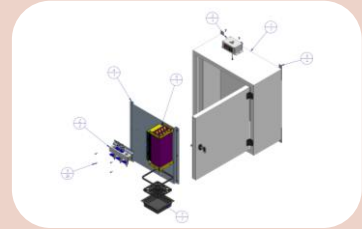

KITS BOMBAS

Conjuntos de bombas pre-montados para el dispense de refrescos, cervezas u otras bebidas desde sistemas *bag in box* y barril.

MONTAJE 8 BOMBAS FLOJET

MONTAJE 6 BOMBAS SHURFLO

KITS BOMBAS

Conjuntos de bombas pre-montados para el dispense de refrescos, cervezas u otras bebidas desde sistemas *bag in box* y barril.

KIT BOMBA CAVA Y SERVICIO

- Ampliable

CONJUNTOS CABEZALES

Conjuntos de cabezales pre-montados para el filtrado y tratamiento del agua

CONJUNTO CABEZAL UNIBLOCK

- Opción de diferentes tamaños

ARMARIOS REFRIGERADOS

Armario refrigerado pre-montado con diferentes accesorios para la distribución de la bebida.

CONJUNTO ARMARIO FRIO HORIZONTAL 600X600X275

CONJUNTO ARMARIO FRIO HORIZONTAL 600X600X275 CELLAR BUOYS

ARMARIOS REFRIGERADOS