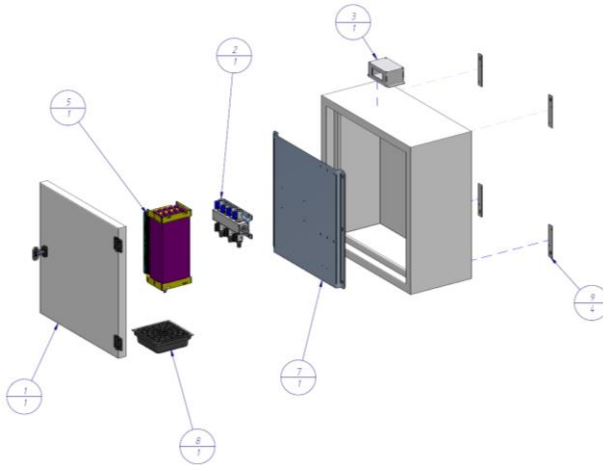

KITS BOMBAS

Conjuntos de bombas pre-montados para el dispense de refrescos, cervezas u otras bebidas desde sistemas *bag in box* y barril.

MONTAJE 8 BOMBAS FLOJET

MONTAJE 6 BOMBAS SHURFLO

KITS BOMBAS

Conjuntos de bombas pre-montados para el dispense de refrescos, cervezas u otras bebidas desde sistemas *bag in box* y barril.

KIT BOMBA CAVA Y SERVICIO

- Ampliable

CONJUNTOS CABEZALES

Conjuntos de cabezales pre-montados para el filtrado y tratamiento del agua

CONJUNTO CABEZAL UNIBLOCK

- Opción de diferentes tamaños

ARMARIOS REFRIGERADOS

Armario refrigerado pre-montado con diferentes accesorios para la distribución de la bebida.

CONJUNTO ARMARIO FRIO HORIZONTAL 600X600X275

CONJUNTO ARMARIO FRIO HORIZONTAL 600X600X275 CELLAR BUOYS

ARMARIOS REFRIGERADOS