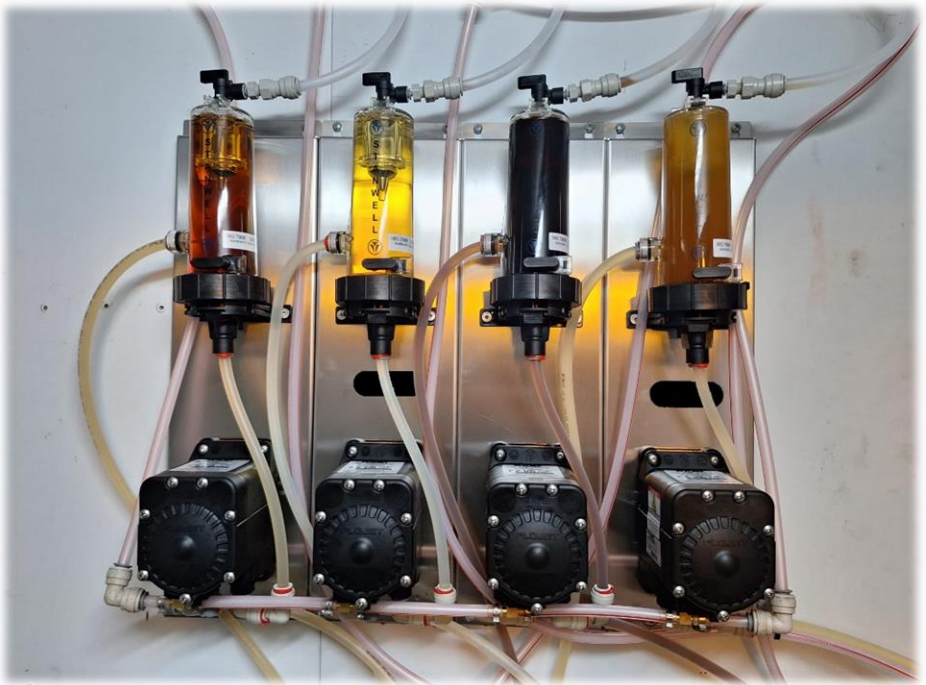

Algunos elementos con los que crear su propio kit de instalación: Bombas Flojet, Bombas Shurflo, Bombas Fluid-O-Tech, Cabezales, Armarios Refrigerados, Filtros, Tuberías, Conectores... o cualquier elemento que necesite.

A continuación le mostraremos algunos ejemplos de kits de instalación ya creados.

KITS BOMBAS

Conjuntos de bombas pre-montados para el dispense de refrescos, cervezas u otras bebidas desde sistemas *bag in box* y barril.

MONTAJE 6 BOMBAS

MONTAJE 8 BOMBAS

KITS BOMBAS

Conjuntos de bombas pre-montados para el dispense de refrescos, cervezas u otras bebidas desde sistemas *bag in box* y barril.

MONTAJE 3 BOMBAS FLOJET

MONTAJE 6 BOMBAS FLOJET

KITS BOMBAS

Conjuntos de bombas pre-montados para el dispense de refrescos, cervezas u otras bebidas desde sistemas *bag in box* y barril.

MONTAJE 8 BOMBAS FLOJET

MONTAJE 6 BOMBAS SHURFLO

KITS BOMBAS

Conjuntos de bombas pre-montados para el dispense de refrescos, cervezas u otras bebidas desde sistemas *bag in box* y barril.