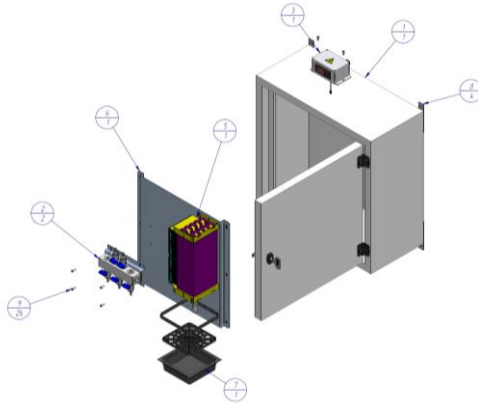

KIT BOMBA CAVA Y SERVICIO

- Ampliable

CONJUNTOS CABEZALES

Conjuntos de cabezales pre-montados para el filtrado y tratamiento del agua

CONJUNTO CABEZAL UNIBLOCK

- Opción de diferentes tamaños

ARMARIOS REFRIGERADOS

Armario refrigerado pre-montado con diferentes accesorios para la distribución de la bebida.

CONJUNTO ARMARIO FRIO HORIZONTAL 600X600X275

CONJUNTO ARMARIO FRIO HORIZONTAL 600X600X275 CELLAR BUOYS

ARMARIOS REFRIGERADOS

Armario refrigerado pre-montado con diferentes accesorios para la distribución de la bebida.

CONJUNTO ARMARIO FRIO HORIZONTAL 600X600X275 COLECTOR 3X2 + SONDA TEMPERATURA

CONJUNTO ARMARIO FRIO HORIZONTAL 600X600X275 2 COLECTORES 3X2 + SONDA TEMPERATURA