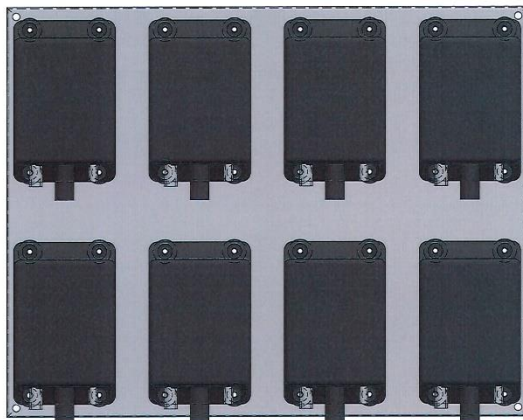

MONTAJE 6 BOMBAS

MONTAJE 8 BOMBAS

KITS BOMBAS

Conjuntos de bombas pre-montados para el dispense de refrescos, cervezas u otras bebidas desde sistemas *bag in box* y barril.

MONTAJE 3 BOMBAS FLOJET

MONTAJE 6 BOMBAS FLOJET

KITS BOMBAS

Conjuntos de bombas pre-montados para el dispense de refrescos, cervezas u otras bebidas desde sistemas *bag in box* y barril.

MONTAJE 8 BOMBAS FLOJET

MONTAJE 6 BOMBAS SHURFLO

KITS BOMBAS

Conjuntos de bombas pre-montados para el dispense de refrescos, cervezas u otras bebidas desde sistemas *bag in box* y barril.