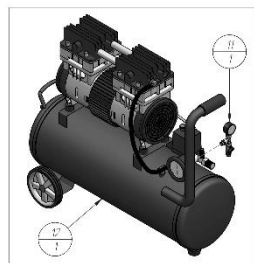

KIT BOMBA CAVA Y SERVICIO

- Ampliable

CONJUNTOS CABEZALES

Conjuntos de cabezales pre-montados para el filtrado y tratamiento del agua