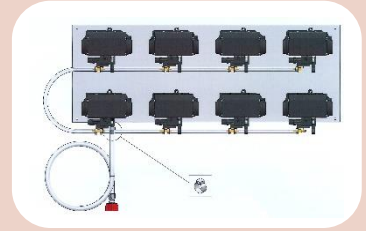

MONTAJE 6 BOMBAS

MONTAJE 8 BOMBAS

KITS BOMBAS

Conjuntos de bombas pre-montados para el dispense de refrescos, cervezas u otras bebidas desde sistemas *bag in box* y barril.

MONTAJE 3 BOMBAS FLOJET

MONTAJE 6 BOMBAS FLOJET

KITS BOMBAS

Conjuntos de bombas pre-montados para el dispense de refrescos, cervezas u otras bebidas desde sistemas *bag in box* y barril.

MONTAJE 8 BOMBAS FLOJET

MONTAJE 6 BOMBAS SHURFLO

KITS BOMBAS

Conjuntos de bombas pre-montados para el dispense de refrescos, cervezas u otras bebidas desde sistemas *bag in box* y barril.