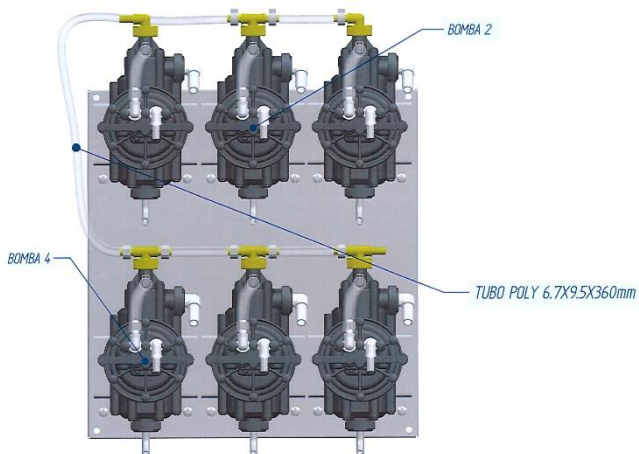

KITS BOMBAS

Conjuntos de bombas pre-montados para el dispense de refrescos, cervezas u otras bebidas desde sistemas *bag in box* y barril.

MONTAJE 8 BOMBAS FLOJET

MONTAJE 6 BOMBAS SHURFLO

KITS BOMBAS

Conjuntos de bombas pre-montados para el dispense de refrescos, cervezas u otras bebidas desde sistemas *bag in box* y barril.

KIT BOMBA CAVA Y SERVICIO

- Ampliable

CONJUNTOS CABEZALES

Conjuntos de cabezales pre-montados para el filtrado y tratamiento del agua

CONJUNTO CABEZAL UNIBLOCK

- Opción de diferentes tamaños

ARMARIOS REFRIGERADOS