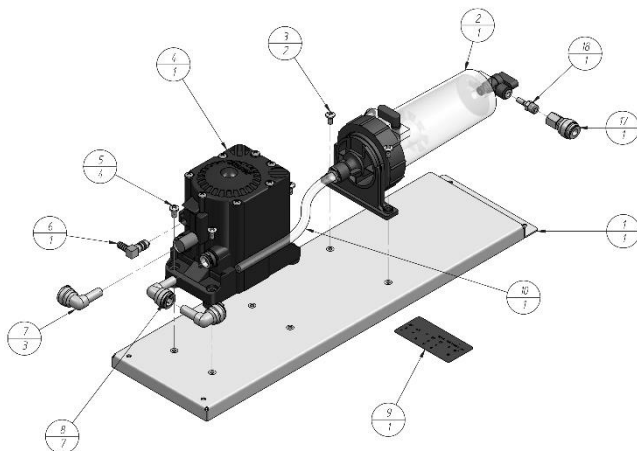

KITS BOMBAS

Conjuntos de bombas pre-montados para el dispense de refrescos, cervezas u otras bebidas desde sistemas *bag in box* y barril.

MONTAJE 8 BOMBAS FLOJET

MONTAJE 6 BOMBAS SHURFLO

KITS BOMBAS

Conjuntos de bombas pre-montados para el dispense de refrescos, cervezas u otras bebidas desde sistemas *bag in box* y barril.

KIT BOMBA CAVA Y SERVICIO

- Ampliable

CONJUNTOS CABEZALES

Conjuntos de cabezales pre-montados para el filtrado y tratamiento del agua

CONJUNTO CABEZAL UNIBLOCK

- Opción de diferentes tamaños

ARMARIOS REFRIGERADOS