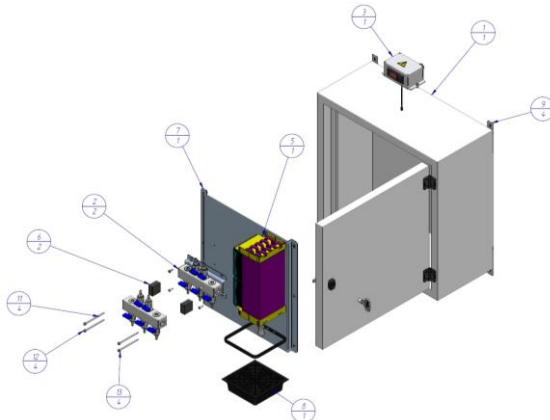

KIT BOMBA CAVA Y SERVICIO

- Ampliable

CONJUNTOS CABEZALES

Conjuntos de cabezales pre-montados para el filtrado y tratamiento del agua

CONJUNTO CABEZAL UNIBLOCK

- Opción de diferentes tamaños

ARMARIOS REFRIGERADOS

Armario refrigerado pre-montado con diferentes accesorios para la distribución de la bebida.

CONJUNTO ARMARIO FRIO HORIZONTAL 600X600X275

CONJUNTO ARMARIO FRIO HORIZONTAL 600X600X275 CELLAR BUOYS

ARMARIOS REFRIGERADOS

Armario refrigerado pre-montado con diferentes accesorios para la distribución de la bebida.

CONJUNTO ARMARIO FRIO HORIZONTAL 600X600X275 COLECTOR 3X2 + SONDA TEMPERATURA

CONJUNTO ARMARIO FRIO HORIZONTAL 600X600X275 2 COLECTORES 3X2 + SONDA TEMPERATURA