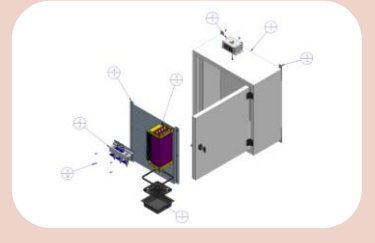

KIT BOMBA CAVA Y SERVICIO

- Ampliable

CONJUNTOS CABEZALES

Conjuntos de cabezales pre-montados para el filtrado y tratamiento del agua

CONJUNTO CABEZAL UNIBLOCK

- Opción de diferentes tamaños

ARMARIOS REFRIGERADOS

Armario refrigerado pre-montado con diferentes accesorios para la distribución de la bebida.

CONJUNTO ARMARIO FRIO HORIZONTAL 600X600X275

CONJUNTO ARMARIO FRIO HORIZONTAL 600X600X275 CELLAR BUOYS

ARMARIOS REFRIGERADOS

Armario refrigerado pre-montado con diferentes accesorios para la distribución de la bebida.

CONJUNTO ARMARIO FRIO HORIZONTAL 600X600X275 COLECTOR 3X2 + SONDA TEMPERATURA

CONJUNTO ARMARIO FRIO HORIZONTAL 600X600X275 2 COLECTORES 3X2 + SONDA TEMPERATURA